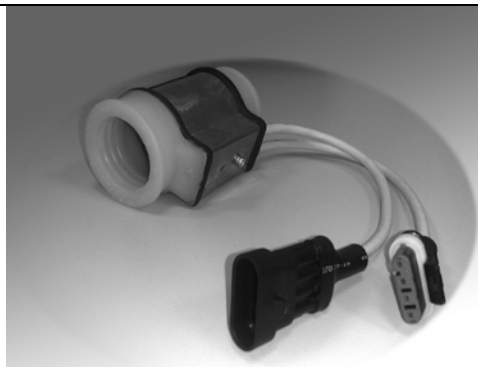

## Датчики пролета семян

**Датчик пролета семян емкостного типа.** Используется для контроля уровня потока крупно-зернового посевного материала и забивания семяпровода.

**Монтаж:** поверх семяпровода нар.  $\varnothing 32$  или нар.  $\varnothing 37$  мм.

**Датчик пролета семян емкостного типа с патрубком ( $\varnothing 38$ ) для механических сеялок.**

Используется для контроля уровня потока крупнозернового посевного материала.

**Монтаж:** одевается на патрубок катушки (дозатора).

Используется для контроля уровня потока крупнозернового и мелкосеменного посевного материала.

**Монтаж:** одевается на патрубок катушки (дозатора).

**Применимость:** зернотуковые механические посевные комплексы рядового посева: **Берегиня АП-652 (ППП Подшипикмаш)** и др.